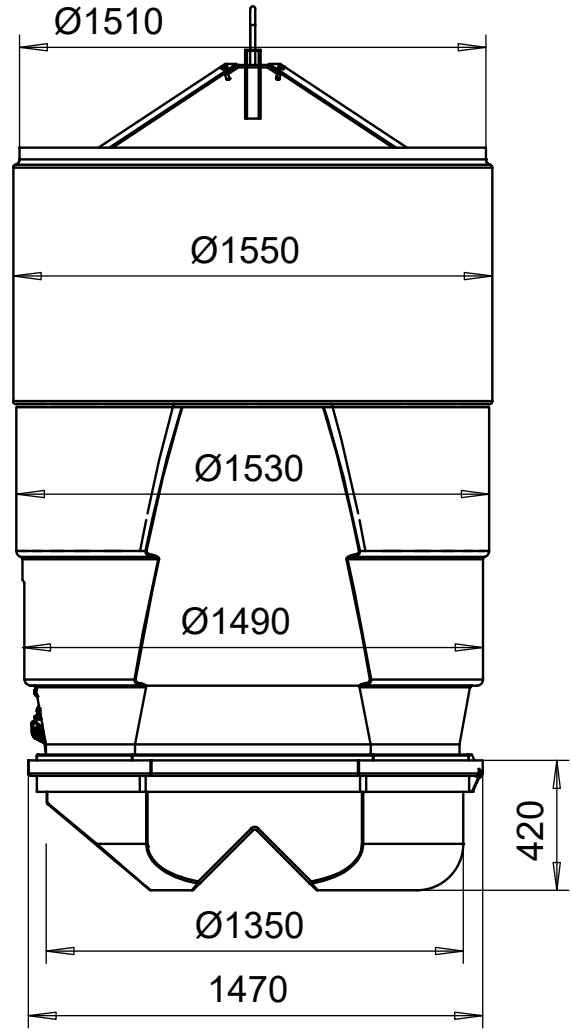

SIDE VIEW OPEN

Accurate total volume 4270L
 Bottom cup volume 395L
 SWL 1500 kg

SIDE VIEW CLOSED

Osa	PDM nimike	ERP tuotekoodi	Tuotteen nimi	Tuotteen nimi 2	Product name	Product name 2	Materiaali	Kpl
Yleistoleranssit ISO 2768-mK EN-ISO 13920-BE		Mittakaava/ Scale 1:25	Tuote / Product					
Massa / Mass kg			Materiaali / Material					
Suunn	2019-12-14 HJ		Projekti / Project		ERP Nimike / Item			
Tark.					Piirr. no / Dwg no. KSS_Q			
Hyv.					PDM Nimike / Item			