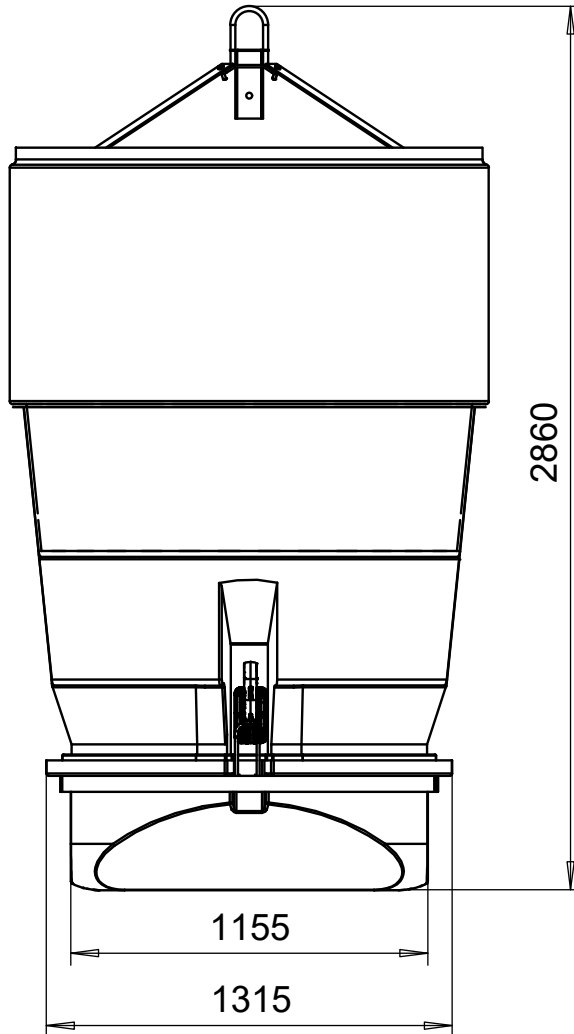

SIDE VIEW OPEN

Accurate total volume 4270L
 Bottom cup volume 395L
 SWL 1500 kg

SIDE VIEW CLOSED

Osa	PDM nimike	ERP tuotekoodi	Tuotteen nimi	Tuotteen nimi 2	Product name	Product name 2	Materiaali	Kpl
Yleistoleranssit ISO 2768-mK EN-ISO 13920-BE		Mittakaava/ Scale 1:25	Tuote / Product					
Massa / Mass kg			Materiaali / Material					
Suunn	2019-12-14 HJ		Projekti / Project		ERP Nimike / Item			
Tark.					Piirr. no / Dwg no. KSS_Q			
Hyv.					PDM Nimike / Item			